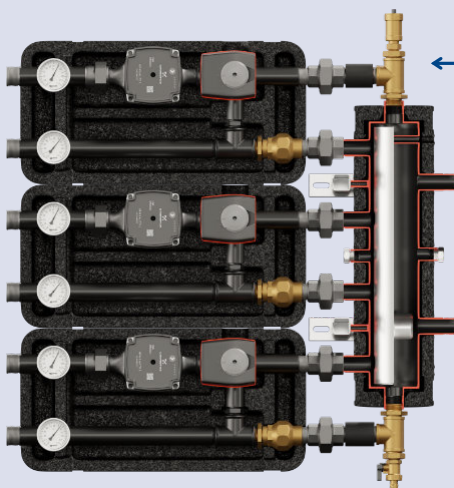

100%

POLSKI
PRODUCENT

PAKIET ROZSZERZAJĄCY DLA SPRZĘGŁO-KOLEKTORA SKE 2DC+

NOWOŚĆ
Wiosna 2020

Jedno sprzęgło
4 pozycje
ułożenia

- trójnik 1" (2 szt.)
- nypel 1" (2 szt.) -
- rurka 1" (2 szt.)

skręcony fabrycznie

Pakiet rozszerzający do SKE 2 DC+

Kod towaru

40001

obieg
boczny

SKE + grupy pompowe
Cztery pozycje
instalacji

obieg
boczny

Możliwość podłączenia
3 grup pompowych