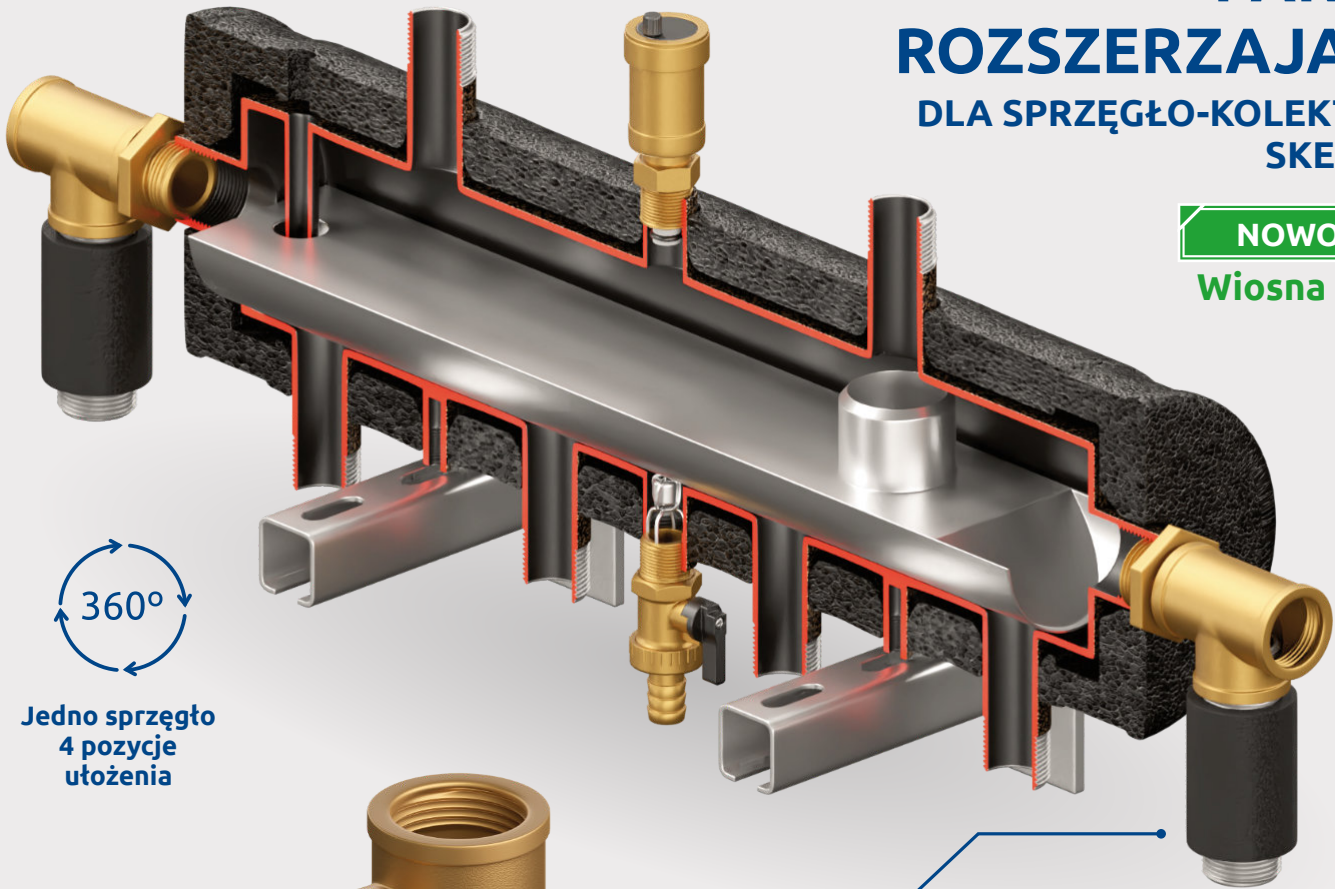

Grzejemy jak Kawaleria®

Jesienne szcepienie!

Zdarza się, że instalacje są czasem

niedostatecznie rozbudowane. Przypominamy, że

w takim wypadku, dzięki pakietowi rozszerzającemu, każdy zestaw

hydrauliczny Kompania można rozbudować o kolejny obieg grzewczy. W ramach

aktualnej promocji, do zakupu dowolnego, szczipionego zestawu z trzema grupa-

mi pompowymi, dołożymy patriotyczną koszulkę z herbem Polski z 1919r. oraz

pakiet trzech piw z lokalnego browaru. Promocja obowiązuje do końca 2020r.

100%

POLSKI
PRODUCENT

PAKIET ROZSZERZAJĄCY DLA SPRZĘGŁO-KOLEKTORA SKE 2DC+

NOWOŚĆ
Wiosna 2020

Jedno sprzęgło
4 pozycje
ułożenia

- trójnik 1" (2 szt.)
- nypel 1" (2 szt.) -
- rurka 1" (2 szt.)

skręcony fabrycznie

Pakiet rozszerzający do SKE 2 DC+

Kod towaru

40001

obieg
boczny

SKE + grupy pompowe
Cztery pozycje
instalacji

obieg
boczny

Możliwość podłączenia
3 grup pompowych