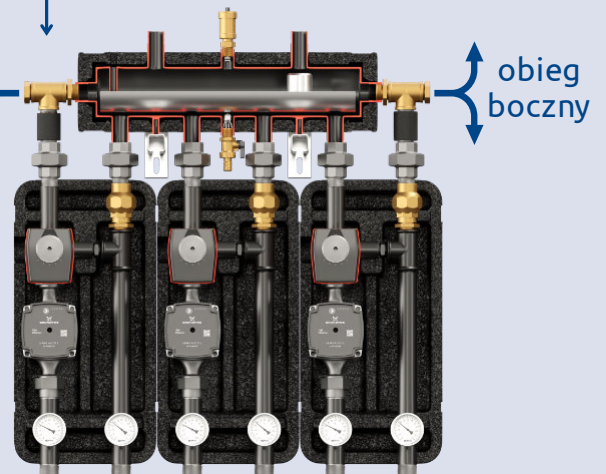

100%

POLSKI
PRODUCENT

PAKIET ROZSZERZAJĄCY DLA SPRZĘGŁO-KOLEKTORA SKE 2DC+

NOWOŚĆ
Wiosna 2020

Jedno sprzęgło
4 pozycje
ułożenia

- trójnik 1" (2 szt.)
- nypel 1" (2 szt.) -
- rurka 1" (2 szt.)

skręcony fabrycznie

Pakiet rozszerzający do SKE 2 DC+

Kod towaru

40001

obieg
boczny

SKE + grupy pompowe
Cztery pozycje
instalacji

obieg
boczny

Możliwość podłączenia
3 grup pompowych