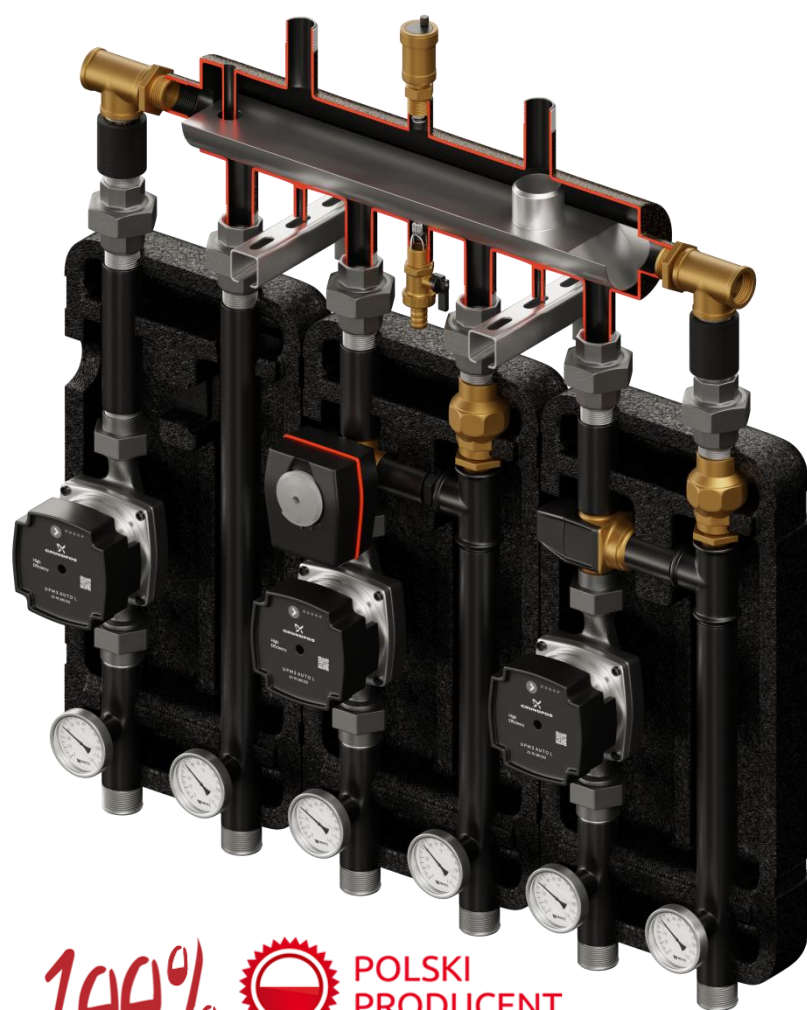

Grzejemy jak Kawaleria®

Jesienne szcepienie!

Zdarza się, że instalacje są czasem

niedostatecznie rozbudowane. Przypominamy, że

w takim wypadku, dzięki pakietowi rozszerzającemu, każdy zestaw

hydrauliczny Kompania można rozbudować o kolejny obieg grzewczy. W ramach

aktualnej promocji, do zakupu dowolnego, szczipionego zestawu z trzema grupa-

mi pompowymi, dołożymy patriotyczną koszulkę z herbem Polski z 1919r. oraz

pakiet trzech piw z lokalnego browaru. Promocja obowiązuje do końca 2020r.

100%

POLSKI
PRODUCENT

PAKIET ROZSZERZAJĄCY DLA SPRZĘGŁO-KOLEKTORA SKE 2DC+

NOWOŚĆ
Wiosna 2020

Jedno sprzęgło
4 pozycje
ułożenia

- trójnik 1" (2 szt.)
- nypel 1" (2 szt.) -
- rurka 1" (2 szt.)

skręcony fabrycznie

Pakiet rozszerzający do SKE 2 DC+

Kod towaru

40001

obieg
boczny

SKE + grupy pompowe
Cztery pozycje
instalacji

obieg
boczny

Możliwość podłączenia
3 grup pompowych